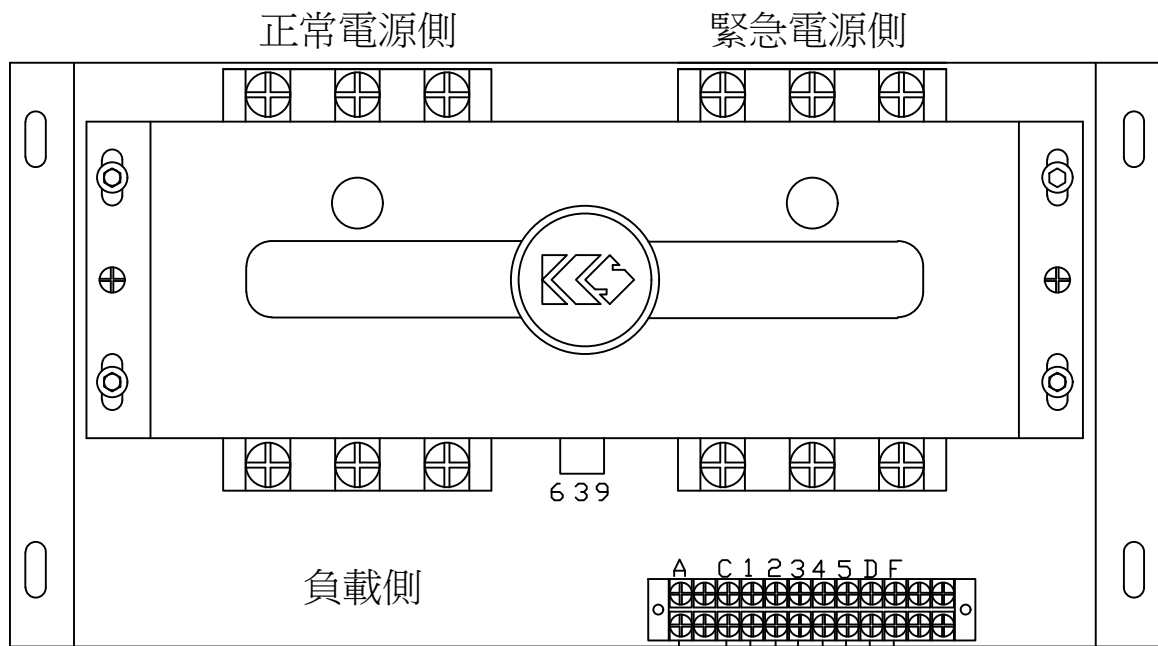

TDEN 緊急電源側切換置正常電源側時間
 TDNE 正常電源側切換置緊急電源側時間
 TDEC 發電機停機冷卻時間
 TDES 發電機延遲啟動時間

圖號	ENG-A001	版本	0	圖名	3ø3W/220V 電子式		備註
繪圖		設計		審核	張數	1/1	

相同號碼對接

TDEN 緊急電源側切換置正常電源側時間
 TDNE 正常電源側切換置緊急電源側時間
 TDEC 發電機停機冷卻時間
 TDES 發電機延遲啟動時間

圖號	ENG-A001	版本	0	圖名	4P3ø4W380/220V盤面式			備註
繪圖	鍾振旺	設計	鍾振旺	審核	鍾振旺	張數	1/1	

相同號碼對接

2L, 3L接正常電源供電指示燈
 4L, 5L接緊急電源供電指示燈
 S1, S2接AUTO/OFF選擇開關
 R1, R2接發電機遙控點

TDEN 緊急側切換置正常側時間(0~30秒可調)
 TDNE 正常側切換置緊急側時間(0~30秒可調)
 TDEC 發電機停機冷卻時間(0~180秒可調)
 TDES 發電機延遲啟動時間(5秒)

圖號	ENG-A071	版本	0	圖名	3 3W220V電子板	備註
繪圖	鍾振旺	設計	鍾振旺	審核	鍾振旺	張數 1 / 1

正常電源側

緊急電源側

負載側

相同號碼對接(C,F不接)

2L, 3L接正常電源供電指示燈
 4L, 5L接緊急電源供電指示燈
 S1, S2接AUTO/OFF選擇開關
 R1, R2接發電機遙控點

TDEN 緊急側切換置正常側時間(0~30秒可調)
 TDNE 正常側切換置緊急側時間(0~30秒可調)
 TDEC 發電機停機冷卻時間(0~180秒可調)
 TDES 發電機延遲啟動時間(5秒)