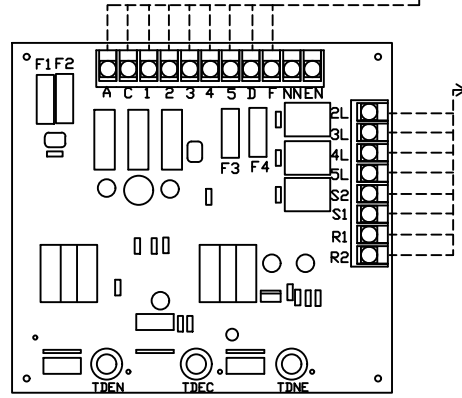

TDEN 緊急電源側切換置正常電源側時間
 TDNE 正常電源側切換置緊急電源側時間
 TDEC 發電機停機冷卻時間
 TDES 發電機延遲啟動時間

圖號	ENG-A001	版本	0	圖名	3ø3W/220V 電子式		備註
繪圖		設計		審核	張數	1/1	

相同號碼對接

TDEN 緊急電源側切換置正常電源側時間
 TDNE 正常電源側切換置緊急電源側時間
 TDEC 發電機停機冷卻時間
 TDES 發電機延遲啟動時間

圖號	ENG-A001	版本	0	圖名	4P3ø4W380/220V盤面式			備註
繪圖	鍾振旺	設計	鍾振旺	審核	鍾振旺	張數	1/1	

相同號碼對接

2L, 3L接正常電源供電指示燈
 4L, 5L接緊急電源供電指示燈
 S1, S2接AUTO/OFF選擇開關
 R1, R2接發電機遙控點

TDEN 緊急側切換置正常側時間(0~30秒可調)
 TDNE 正常側切換置緊急側時間(0~30秒可調)
 TDEC 發電機停機冷卻時間(0~180秒可調)
 TDES 發電機延遲啟動時間(5秒)

圖號	ENG-A071	版本	0	圖名	3 3W220V電子板	備註
繪圖	鍾振旺	設計	鍾振旺	審核	鍾振旺	張數 1 / 1

正常電源側

緊急電源側

負載側

相同號碼對接(C,F不接)

2L, 3L接正常電源供電指示燈
 4L, 5L接緊急電源供電指示燈
 S1, S2接AUTO/OFF選擇開關
 R1, R2接發電機遙控點

TDEN 緊急側切換置正常側時間(0~30秒可調)
 TDNE 正常側切換置緊急側時間(0~30秒可調)
 TDEC 發電機停機冷卻時間(0~180秒可調)
 TDES 發電機延遲啟動時間(5秒)