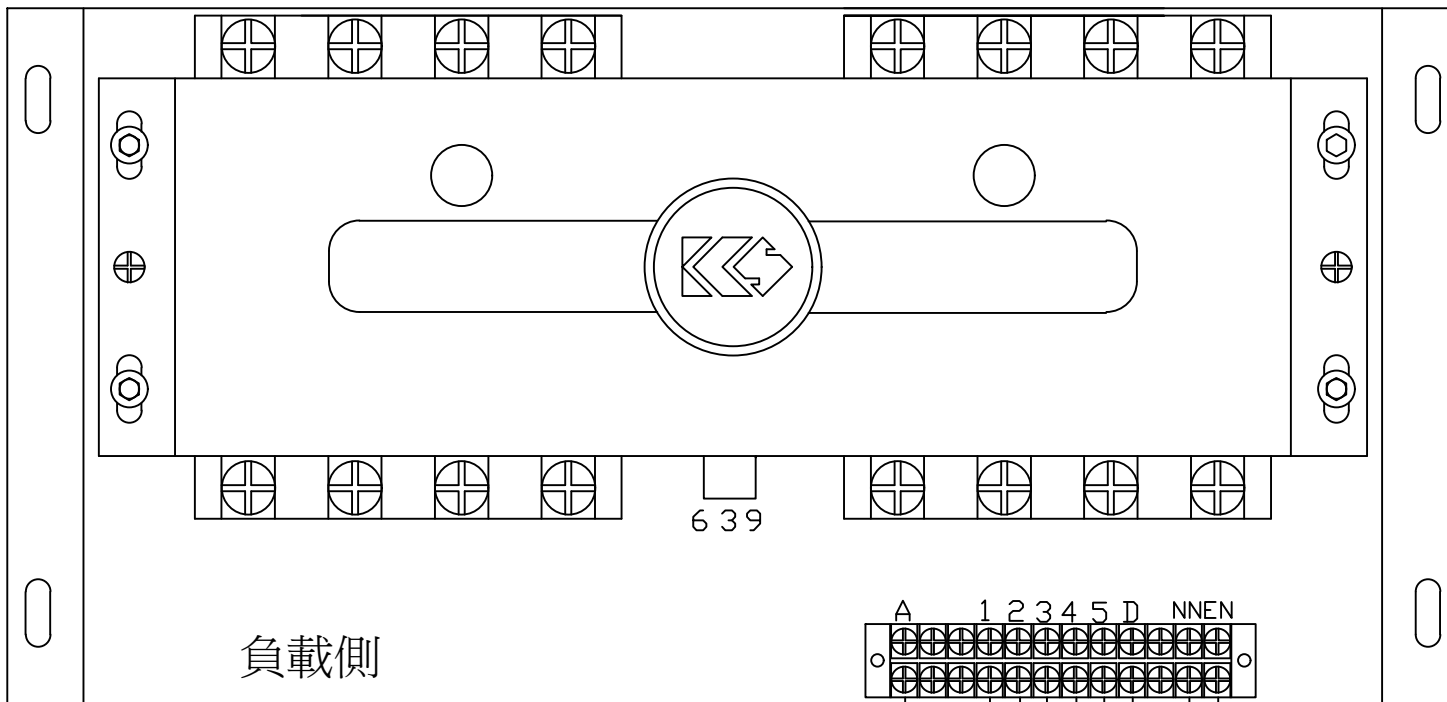

圖號	ENG-A001	版本	0	圖名	4P3ø4W380/220V盤面式			備註
繪圖	鍾振旺	設計	鍾振旺	審核	鍾振旺	張數	1/1	

相同號碼對接

2L, 3L接正常電源供電指示燈
 4L, 5L接緊急電源供電指示燈
 S1, S2接AUTO/OFF選擇開關
 R1, R2接發電機遙控點

TDEN 緊急側切換置正常側時間(0~30秒可調)
 TDNE 正常側切換置緊急側時間(0~30秒可調)
 TDEC 發電機停機冷卻時間(0~180秒可調)
 TDES 發電機延遲啟動時間(5秒)

圖號	ENG-A071	版本	0	圖名	3 3W220V電子板	備註
繪圖	鍾振旺	設計	鍾振旺	審核	鍾振旺	張數 1 / 1

正常電源側

緊急電源側

負載側

相同號碼對接(C,F不接)

2L, 3L接正常電源供電指示燈
 4L, 5L接緊急電源供電指示燈
 S1, S2接AUTO/OFF選擇開關
 R1, R2接發電機遙控點

TDEN 緊急側切換置正常側時間(0~30秒可調)
 TDNE 正常側切換置緊急側時間(0~30秒可調)
 TDEC 發電機停機冷卻時間(0~180秒可調)
 TDES 發電機延遲啟動時間(5秒)