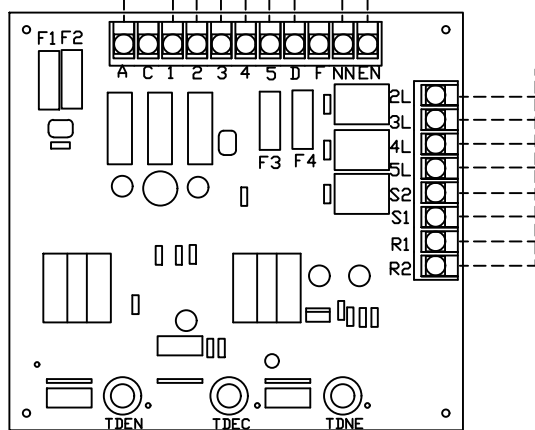

圖號	ENG-A001	版本	0	圖名	4P3ø4W380/220V盤面式			備註
繪圖	鍾振旺	設計	鍾振旺	審核	鍾振旺	張數	1/1	

相同號碼對接

2L, 3L接正常電源供電指示燈
 4L, 5L接緊急電源供電指示燈
 S1, S2接AUTO/OFF選擇開關
 R1, R2接發電機遙控點

TDEN 緊急側切換置正常側時間(0~30秒可調)
 TDNE 正常側切換置緊急側時間(0~30秒可調)
 TDEC 發電機停機冷卻時間(0~180秒可調)
 TDES 發電機延遲啟動時間(5秒)

圖號	ENG-A071	版本	0	圖名	3 3W220V電子板	備註
繪圖	鍾振旺	設計	鍾振旺	審核	鍾振旺	張數 1 / 1

正常電源側

緊急電源側

負載側

相同號碼對接(C,F不接)

2L, 3L接正常電源供電指示燈
 4L, 5L接緊急電源供電指示燈
 S1, S2接AUTO/OFF選擇開關
 R1, R2接發電機遙控點

TDEN 緊急側切換置正常側時間(0~30秒可調)
 TDNE 正常側切換置緊急側時間(0~30秒可調)
 TDEC 發電機停機冷卻時間(0~180秒可調)
 TDES 發電機延遲啟動時間(5秒)

圖號	ENG-A072	版本	0	圖名	4P3 4W380V電子板		
繪圖	鍾振旺	設計	鍾振旺	審核	鍾振旺	張數	1/1

備註