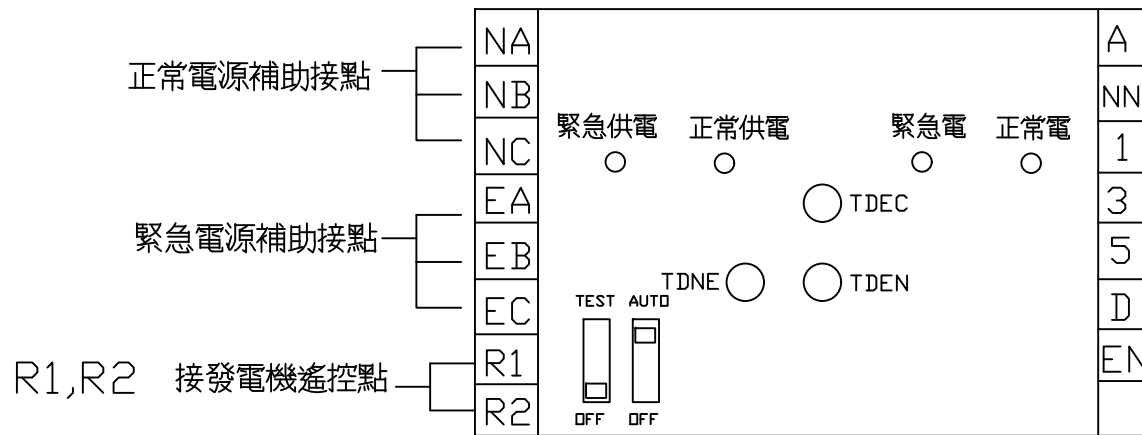

TDEN 緊急電源側切換置正常電源側時間
 TDNE 正常電源側切換置緊急電源側時間
 TDEC 發電機停機冷卻時間
 TDES 發電機延遲啟動時間

圖號	ENG-A001	版本	0	圖名	3ø3W/220V 電子式		備註
繪圖		設計		審核	張數	1/1	

相同號碼對接

TDEN 緊急電源側切換置正常電源側時間
 TDNE 正常電源側切換置緊急電源側時間
 TDEC 發電機停機冷卻時間
 TDES 發電機延遲啟動時間

圖號	ENG-A001	版本	0	圖名	4P3ø4W380/220V盤面式			備註
繪圖	鍾振旺	設計	鍾振旺	審核	鍾振旺	張數	1/1	

相同號碼對接

2L, 3L接正常電源供電指示燈
 4L, 5L接緊急電源供電指示燈
 S1, S2接AUTO/OFF選擇開關
 R1, R2接發電機遙控點

TDEN 緊急側切換置正常側時間(0~30秒可調)
 TDNE 正常側切換置緊急側時間(0~30秒可調)
 TDEC 發電機停機冷卻時間(0~180秒可調)
 TDES 發電機延遲啟動時間(5秒)

圖號	ENG-A071	版本	0	圖名	3 3W220V電子板	備註
繪圖	鍾振旺	設計	鍾振旺	審核	鍾振旺	張數 1 / 1

正常電源側

緊急電源側

負載側

相同號碼對接(C,F不接)

2L, 3L接正常電源供電指示燈
 4L, 5L接緊急電源供電指示燈
 S1, S2接AUTO/OFF選擇開關
 R1, R2接發電機遙控點

TDEN 緊急側切換置正常側時間(0~30秒可調)
 TDNE 正常側切換置緊急側時間(0~30秒可調)
 TDEC 發電機停機冷卻時間(0~180秒可調)
 TDES 發電機延遲啟動時間(5秒)