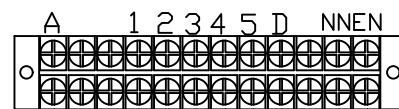

相同號碼對接(C,F不接)