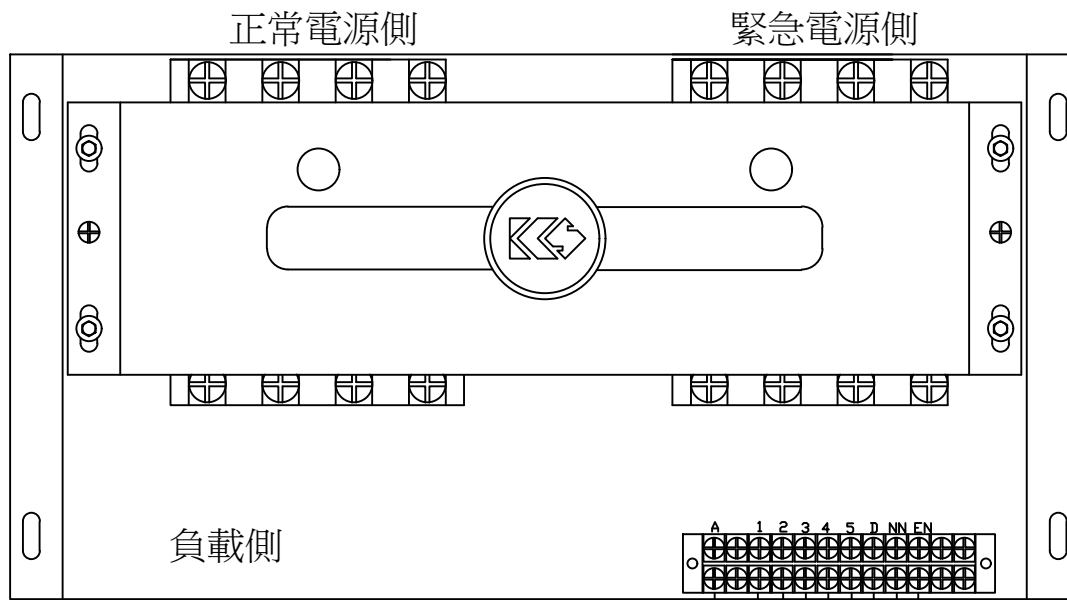

TDEN 緊急電源側切換置正常電源側時間
 TDNE 正常電源側切換置緊急電源側時間
 TDEC 發電機停機冷卻時間
 TDES 發電機延遲啟動時間

圖號	ENG-A001	版本	0	圖名	3ø3W/220V 電子式		備註
繪圖		設計		審核	張數	1/1	

相同號碼對接

TDEN 緊急電源側切換置正常電源側時間
 TDNE 正常電源側切換置緊急電源側時間
 TDEC 發電機停機冷卻時間
 TDES 發電機延遲啟動時間

圖號	ENG-A001	版本	0	圖名	4P3ø4W380/220V盤面式			備註
繪圖	鍾振旺	設計	鍾振旺	審核	鍾振旺	張數	1/1	

相同號碼對接

2L, 3L接正常電源供電指示燈
 4L, 5L接緊急電源供電指示燈
 S1, S2接AUTO/OFF選擇開關
 R1, R2接發電機遙控點

TDEN 緊急側切換置正常側時間(0~30秒可調)
 TDNE 正常側切換置緊急側時間(0~30秒可調)
 TDEC 發電機停機冷卻時間(0~180秒可調)
 TDES 發電機延遲啟動時間(5秒)

圖號	ENG-A071	版本	0	圖名	3 3W220V電子板	備註
繪圖	鍾振旺	設計	鍾振旺	審核	鍾振旺	張數 1 / 1

正常電源側

緊急電源側

負載側

相同號碼對接(C,F不接)

2L, 3L接正常電源供電指示燈
 4L, 5L接緊急電源供電指示燈
 S1, S2接AUTO/OFF選擇開關
 R1, R2接發電機遙控點

TDEN 緊急側切換置正常側時間(0~30秒可調)
 TDNE 正常側切換置緊急側時間(0~30秒可調)
 TDEC 發電機停機冷卻時間(0~180秒可調)
 TDES 發電機延遲啟動時間(5秒)